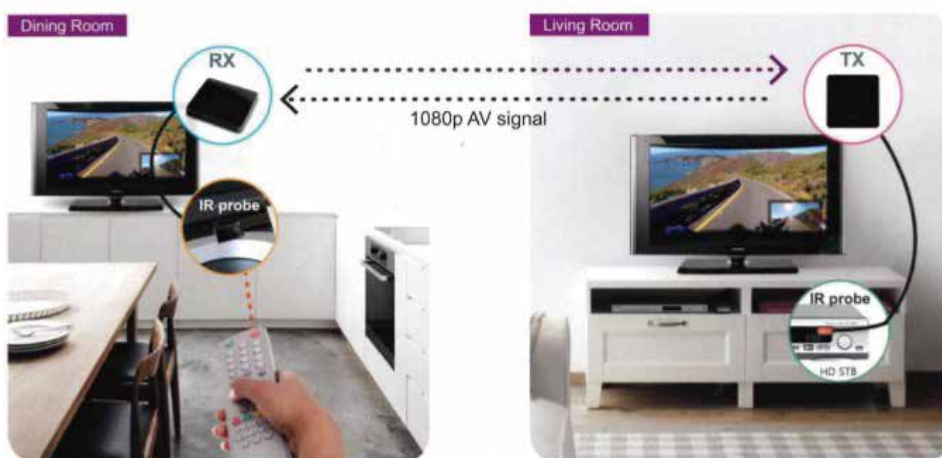

利用形態

※各製品は各社の登録商標または商標です。仕様と構成は予告なく変更する場合があります。

お問い合わせ先

フラットオーク株式会社

〒194-0013 東京都町田市原町田 6-28-16- フジビル 88 402 号

TEL 042-710-5161 FAX 042-710-5162

E-Mail: info@flatoak.co.jp <http://www.flatoak.co.jp>